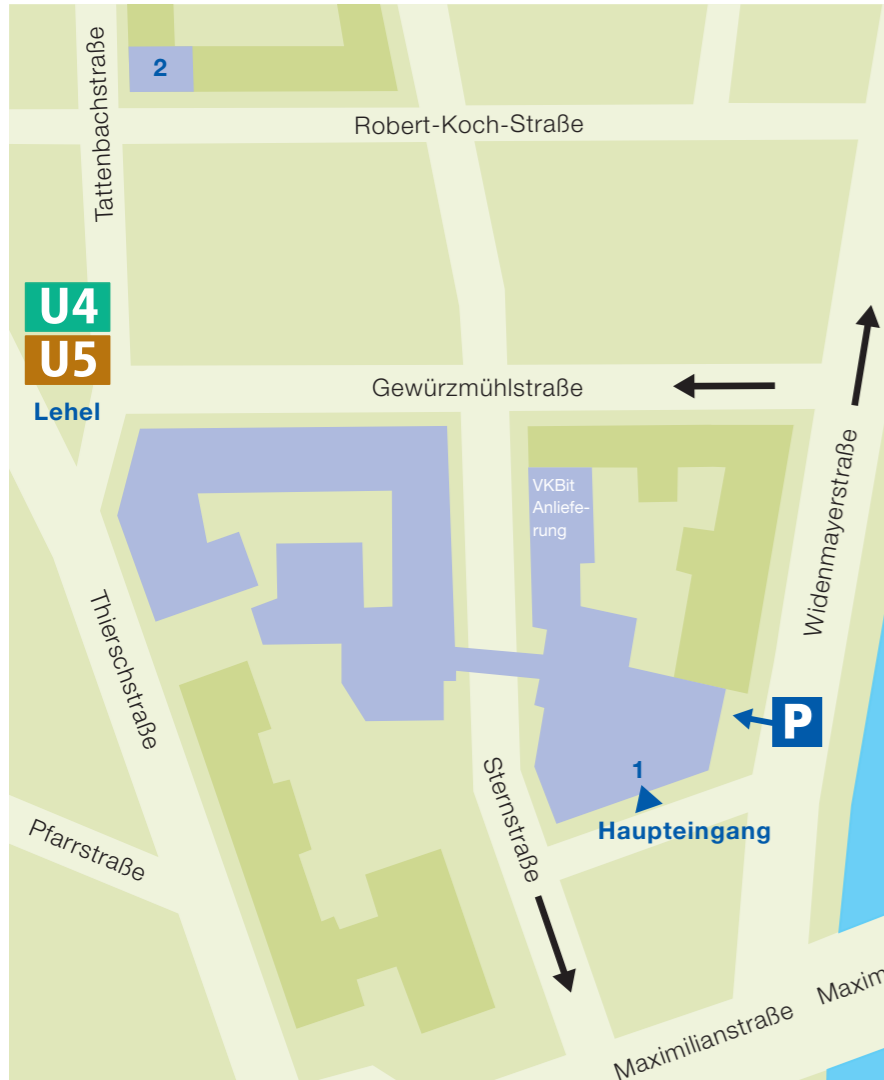

1 Standort Lehel
U4 U5 – Haltestelle Lehel

2 Standort Giesing
U2 – Haltestelle Untersbergstraße

Jeden Tag hält das Leben neue Abenteuer für Sie bereit. Egal ob große, kleine, lustige oder herausfordernde – je sicherer Sie sich fühlen, desto mehr können Sie es genießen. Deshalb kümmern wir uns um das nötige Stück Sicherheit.

Weitere Informationen unter www.versicherungskammer-bayern.de

Wir beraten Sie gerne.

Unsere Standorte in München

Standort Lehel

▲ Eingang mit Empfang

- 1 Maximilianstraße 53
- 2 Tattenbachstraße 6
- 3 Steinsdorfstraße 19

MVV

U4 U5 – Haltestelle Lehel

Standort Giesing

▲ Eingang mit Empfang

- A** Deisenhofener Straße 63
**Kundenzentrum der
Versicherungskammer Bayern**
- B** Untersbergstraße 14
- C** Warngauer Straße 30
- D** Warngauer Straße 30
- E** Warngauer Straße 41/43
- F** Warngauer Straße 47
- G** Schlierseestraße 28
- H** Untersbergstraße 23
**Kundendienstzentrum
der Bayerischen
Beamtenkrankenkasse**
- I** Deisenhofener Straße 75

MVV

U2 – Haltestelle Untersbergstraße