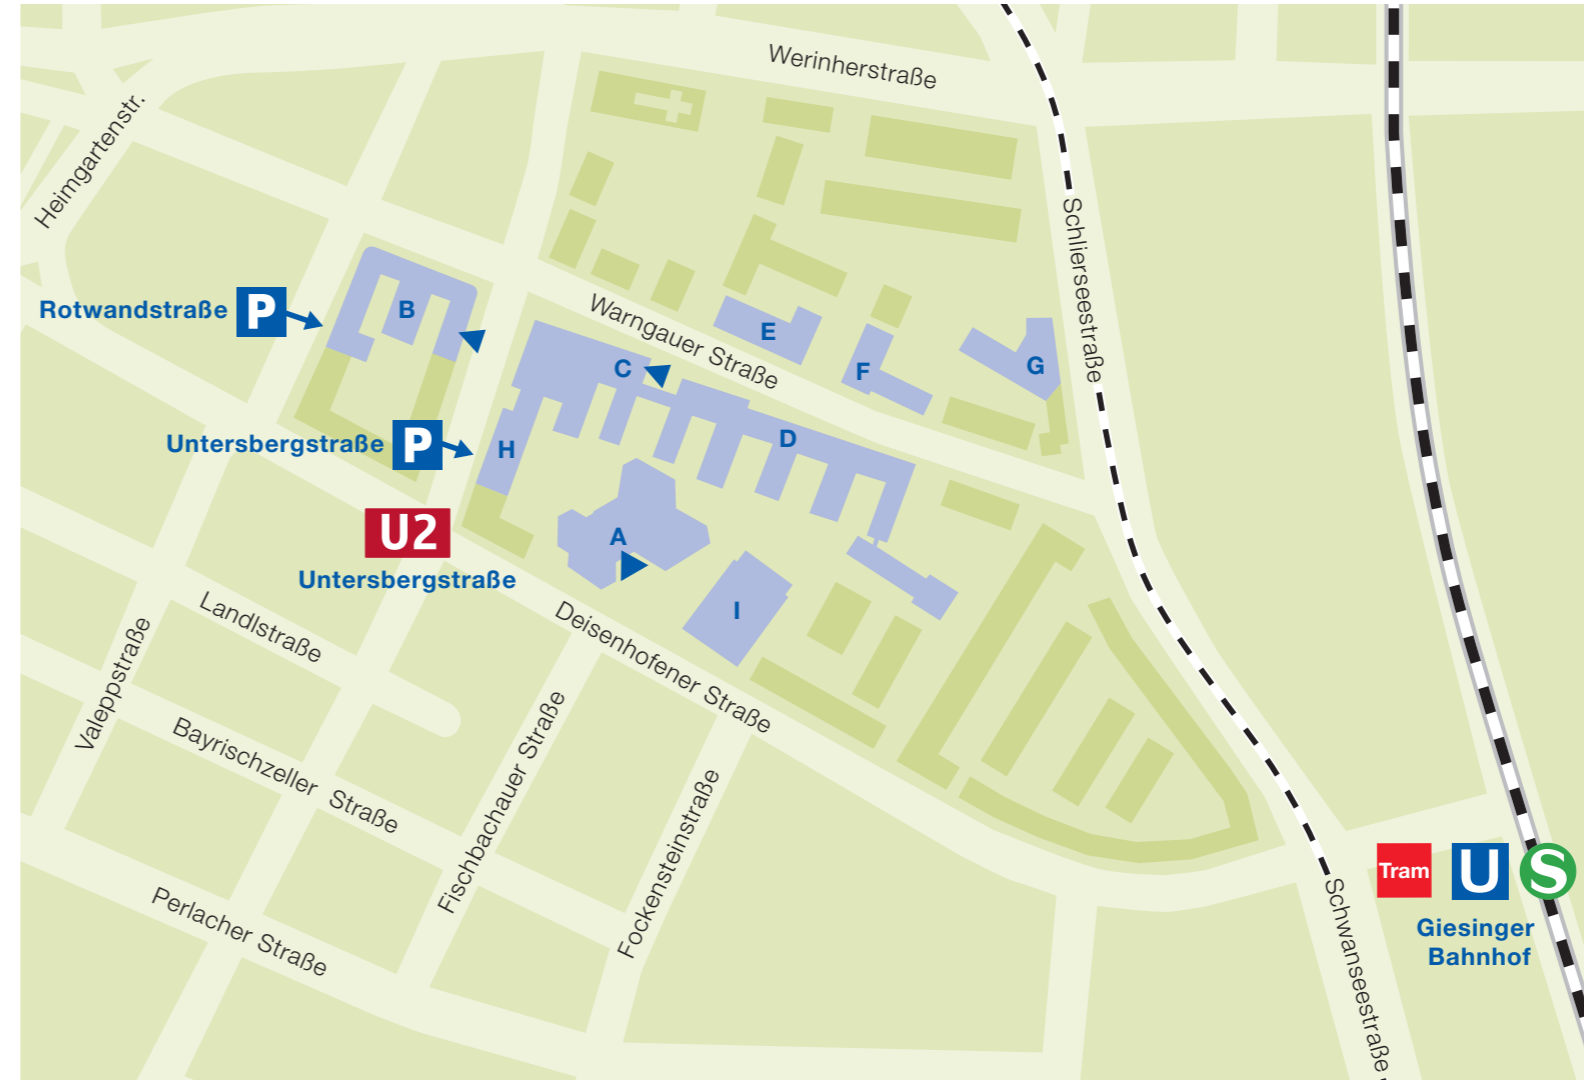

1 Standort Lehel
U4 U5 – Haltestelle Lehel

2 Standort Giesing
U2 – Haltestelle Untersbergstraße

Jeden Tag hält das Leben neue Abenteuer für Sie bereit. Egal ob große, kleine, lustige oder herausfordernde – je sicherer Sie sich fühlen, desto mehr können Sie es genießen. Deshalb kümmern wir uns um das nötige Stück Sicherheit.

Weitere Informationen unter www.versicherungskammer-bayern.de

Wir beraten Sie gerne.

Unsere Standorte in München

Standort Lehel

▲ Eingang mit Empfang

- 1 Maximilianstraße 53
- 2 Tattenbachstraße 6
- 3 Steinsdorfstraße 19

MVV

U4 U5 – Haltestelle Lehel

Standort Giesing

▲ Eingang mit Empfang

- A** Deisenhofener Straße 63
**Kundenzentrum der
Versicherungskammer Bayern**
- B** Untersbergstraße 14
- C** Warngauer Straße 30
- D** Warngauer Straße 30
- E** Warngauer Straße 41/43
- F** Warngauer Straße 47
- G** Schlierseestraße 28
- H** Untersbergstraße 23
**Kundendienstzentrum
der Bayerischen
Beamtenkrankenkasse**
- I** Deisenhofener Straße 75

MVV

U2 – Haltestelle Untersbergstraße