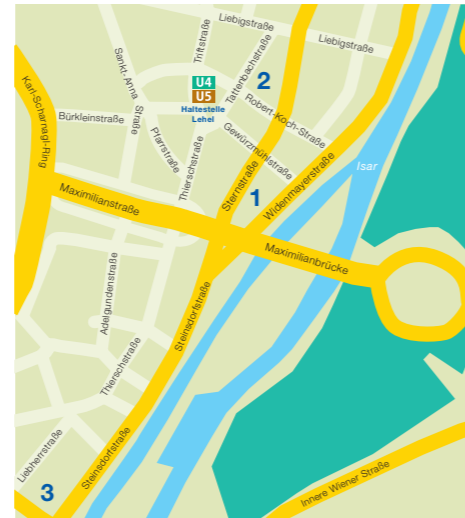

1 Standort Lehel
U4 U5 – Haltestelle Lehel

2 Standort Giesing
U2 – Haltestelle Untersbergstraße

Jeden Tag hält das Leben neue Abenteuer für Sie bereit. Egal ob große, kleine, lustige oder herausfordernde – je sicherer Sie sich fühlen, desto mehr können Sie es genießen. Deshalb kümmern wir uns um das nötige Stück Sicherheit.

Weitere Informationen unter www.versicherungskammer-bayern.de

Wir beraten Sie gerne.

Unsere Standorte in München

Standort Lehel

▲ Eingang mit Empfang

- 1 Maximilianstraße 53
- 2 Tattenbachstraße 6
- 3 Steinsdorfstraße 19

MVV

U4 U5 – Haltestelle Lehel

Standort Giesing

▲ Eingang mit Empfang

- A** Deisenhofener Straße 63
**Kundenzentrum der
Versicherungskammer Bayern**
- B** Untersbergstraße 14
- C** Warngauer Straße 30
- D** Warngauer Straße 30
- E** Warngauer Straße 41/43
- F** Warngauer Straße 47
- G** Schlierseestraße 28
- H** Untersbergstraße 23
**Kundendienstzentrum
der Bayerischen
Beamtenkrankenkasse**
- I** Deisenhofener Straße 75

MVV

U2 – Haltestelle Untersbergstraße